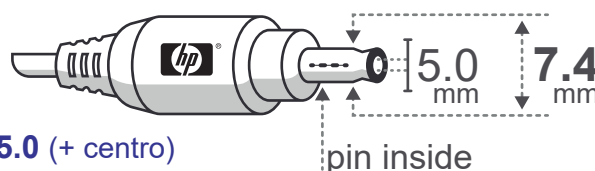

Código **24121** SALIDA
18,5V 3,5A

- Color: **Negro**
- Pack: **Caja a color**
- Peso: **207 grs.**
- Potencia: **65 W**
- Cable salida DC: **1,8 Mts**

Medidas tip (mm):

Tip (pin): **7.4*5.0 (+ centro)**

AVISO!

Polaridad: Positivo al centro. Verificar la polaridad del equipo antes de conectar la fuente, de lo contrario podría dañarse el equipo.

- Entrada: **AC 100V~250V 50/60 Hz**
- Cable (tipo 8 SAA) **1.5 mts - Clase II (Incluido)**
- Eficiencia: **80%**
- Temperatura de trabajo: **-10°C +40°C**
- Ripple: **<100mV Vp-p(max)**