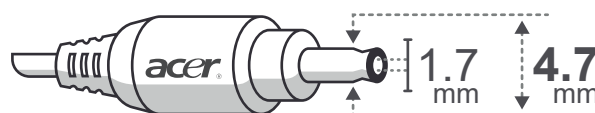

Código **24140** SALIDA
19V 3.42A

acer®

- Color: **Negro**
- Pack: **Caja a color**
- Peso: **180 grs.**
- Potencia: **65 W**
- Cable salida DC: **1,8 Mts**

Medidas tip (mm):

Tip (pin): **4.7*1.7 (+ centro)**

AVISO!

Polaridad: Positivo al centro. Verificar la polaridad del equipo antes de conectar la fuente, de lo contrario podría dañarse el equipo.

- Entrada: **AC 100V~250V 50/60 Hz**
- Cable (tipo 8 SAA) **1.5 mts - Clase II (Incluido)**
- Eficiencia: **80%**
- Temperatura de trabajo: **-10°C +40°C**
- Ripple: **<100mV Vp-p(max)**