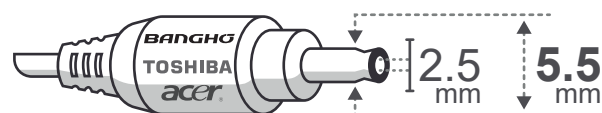

Código **24142** SALIDA
19V 3.42A

BANGHO
TOSHIBA
acer

- Color: Negro
- Pack: Caja a color
- Peso: 180 grs.
- Potencia: 65 W
- Cable salida DC: 1,8 Mts

Medidas tip (mm):

Tip (pin): 5.5*2.5 (+ centro)

AVISO!

Polaridad: Positivo al centro. Verificar la polaridad del equipo antes de conectar la fuente, de lo contrario podría dañarse el equipo.

- Entrada: AC 100V~250V 50/60 Hz
- Cable (tipo 8 SAA) 1.5 mts - Clase II (Incluido)
- Eficiencia: 80%
- Temperatura de trabajo: -10°C +40°C
- Ripple: <100mV Vp-p(max)