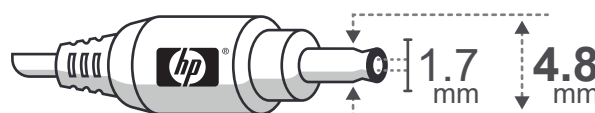

Código **24220** SALIDA
19.5V 3.3A

- Color: **Negro**
- Pack: **Caja a color**
- Peso: **171 grs.**
- Potencia: **65 W**
- Cable salida DC: **1,8 Mts**

Medidas tip (mm):

Tip (pin): **4.8*1.7 (+ centro)**

AVISO!

Polaridad: Positivo al centro. Verificar la polaridad del equipo antes de conectar la fuente, de lo contrario podría dañarse el equipo.

- Entrada: **AC 100V~250V 50/60 Hz**
- Cable (tipo 8 SAA) **1.5 mts - Clase II (Incluido)**
- Eficiencia: **80%**
- Temperatura de trabajo: **-10°C +40°C**
- Ripple: **<100mV Vp-p(max)**