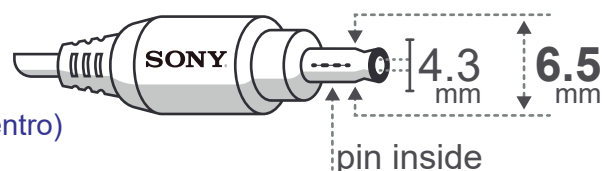

Código **24255** SALIDA
19.5V 4.74A

SONY®

- Color: **Negro**
- Pack: **Caja a color**
- Peso: **230 grs.**
- Potencia: **90 W**
- Cable salida DC: **1,8 Mts**

Medidas tip (mm):

Tip (pin): **6.5*4.3 (+ centro)**

AVISO!

Polaridad: Positivo al centro. Verificar la polaridad del equipo antes de conectar la fuente, de lo contrario podría dañarse el equipo.

- Entrada: **AC 100V~250V 50/60 Hz**
- Cable (tipo 8 SAA) **1.5 mts - Clase II (Incluido)**
- Eficiencia: **80%**
- Temperatura de trabajo: **-10°C +40°C**
- Ripple: **<100mV Vp-p(max)**