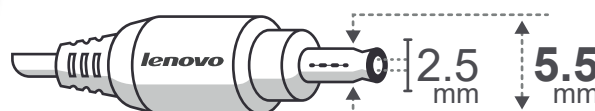

Código **24282** SALIDA
20V 3.25A

lenovo

- Color: **Negro**
- Pack: **Caja a color**
- Peso: **202 grs.**
- Potencia: **65 W**
- Cable salida DC: **1,8 Mts**

Medidas tip (mm):

Tip (pin): **5.5*2.5 (+ centro)**

AVISO!

Polaridad: Positivo al centro. Verificar la polaridad del equipo antes de conectar la fuente, de lo contrario podría dañarse el equipo.

- Entrada: **AC 100V~250V 50/60 Hz**
- Cable (tipo 8 SAA) **1.5 mts - Clase II (Incluido)**
- Eficiencia: **80%**
- Temperatura de trabajo: **-10°C +40°C**
- Ripple: **<100mV Vp-p(max)**