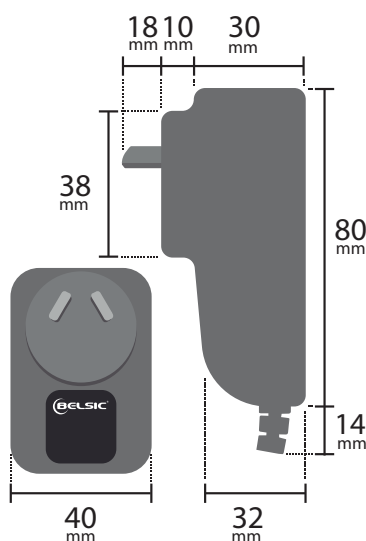

Código **25854** SALIDA 9V 2A SWITCHING

ESPECIFICACIONES

- Color: **Negro**
- Pack: **Caja**
- Peso: **86 grs.**
- Potencia: **18 W**
- Cable salida DC: **1,8 Mts**

80mm

Medidas tip (mm):

Tip (pin): **5.5*2.1(+ centro)**

AVISO!

Polaridad: Positivo al centro. Verificar la polaridad del equipo antes de conectar la fuente, de lo contrario podría dañarse el equipo.

- Entrada: **220 Vca - 50 Hz Clase II**
- Eficiencia: **80%**
- Temperatura de trabajo: **-10°C +40°C**
- Ripple: **<100mV Vp-p(max)**