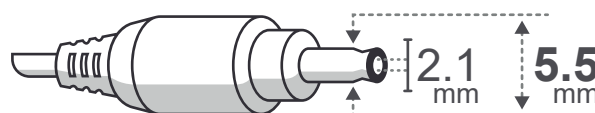

Código **25854** SALIDA 9V 2A SWITCHING

ESPECIFICACIONES

- Color: **Negro**
- Pack: **Caja**
- Peso: **86 grs.**
- Potencia: **18 W**
- Cable salida DC: **1,8 Mts**

80mm

Medidas tip (mm):

Tip (pin): **5.5*2.1(+ centro)**

AVISO!

Polaridad: Positivo al centro. Verificar la polaridad del equipo antes de conectar la fuente, de lo contrario podría dañarse el equipo.

- Entrada: **220 Vca - 50 Hz Clase II**
- Eficiencia: **80%**
- Temperatura de trabajo: **-10°C +40°C**
- Ripple: **<100mV Vp-p(max)**