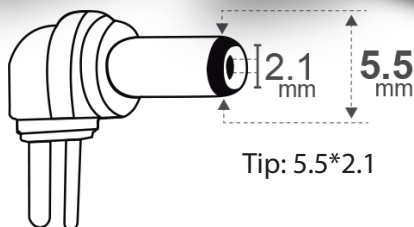

Código 26294 SALIDA SWITCHING 12v 1a

Dimensiones
(Largo x Alto x Ancho)
80mm x 25mm x 35m

Marca del cargador: Genérico
Modelo del cargador: 12V 1A
Potencia: 12 W
Color: Negro
Voltaje de entrada: 220V
Amperaje de salida: 1 A
Conector de salida: 5.5*2.1
Notebooks compatibles: 12V 1A
TIP: 5.5*2.1 plug hueco
Corriente de entrada: 220v AC
Corriente de salida: 12v 1a DC

AVISO!

Polaridad: Positivo al centro. Verificar la polaridad del equipo antes de conectar la fuente, de lo contrario podría dañarse el equipo.

- Entrada: **220 Vca - 50 Hz Clase II**
- Eficiencia: **80%**
- Temperatura de trabajo: **-10°C +40°C**
- Ripple: **<100mV Vp-p(max)**