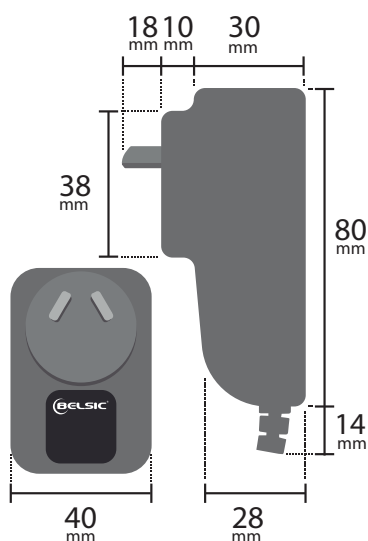

Código **26310** SALIDA 12V 2A SWITCHING

ESPECIFICACIONES

- Color: **Negro**
- Pack: **Caja**
- Peso: **84 grs.**
- Potencia: **24 W**
- Cable salida DC: **1,8 Mts**

Medidas tip (mm):

Tip (pin): **5.5*2.1(+ centro)**

AVISO!

Polaridad: Positivo al centro. Verificar la polaridad del equipo antes de conectar la fuente, de lo contrario podría dañarse el equipo.

- Entrada: **220 Vca - 50 Hz Clase II**
- Eficiencia: **80%**
- Temperatura de trabajo: **-10°C +40°C**
- Ripple: **<100mV Vp-p(max)**