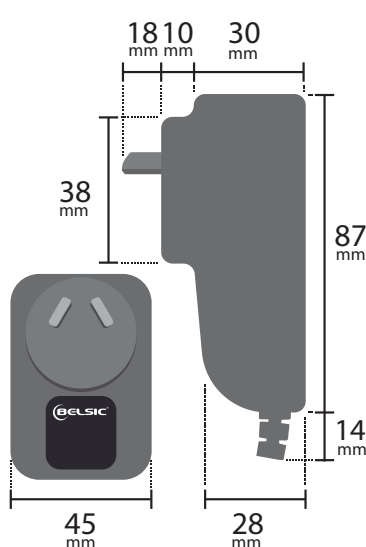

# Código **26320** SALIDA 12V 3A ENCHUFABLE SWITCHING

## ESPECIFICACIONES

- Color: **Negro**
- Pack: **Caja**
- Peso: **151 grs.**
- Potencia: **36 W**
- Cable salida DC: **1,8 Mts**

Medidas tip (mm):

Tip (pin): **5.5\*2.5(+ centro)**

AVISO!

Polaridad: Positivo al centro. Verificar la polaridad del equipo antes de conectar la fuente, de lo contrario podría dañarse el equipo.

- Entrada: **220 Vca - 50 Hz Clase II**
- Eficiencia: **80%**
- Temperatura de trabajo: **-10°C +40°C**
- Ripple: **<100mV Vp-p(max)**