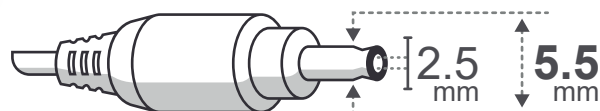

Código **26325** SALIDA 12V 3A SWITCHING

- Color: **Negro**
- Pack: **Caja a color**
- Peso: **185 grs.**
- Potencia: **36 W**
- Cable salida DC: **1,8 Mts**

Medidas tip (mm):

Tip (pin): **5.5*2.5 (+ centro)**

AVISO!

Polaridad: Positivo al centro. Verificar la polaridad del equipo antes de conectar la fuente, de lo contrario podría dañarse el equipo.

- Entrada: **220 Vca - 50 Hz Clase II**
- Eficiencia: **80%**
- Temperatura de trabajo: **-10°C +40°C**
- Ripple: **<100mV Vp-p(max)**