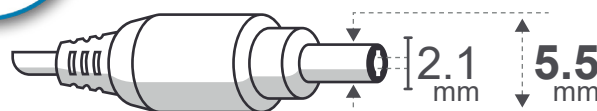

Código **26340** SALIDA 12V 5A SWITCHING

- Color: **Negro**
- Pack: **Caja a color**
- Peso: **196 grs.**
- Potencia: **60 W**
- Cable salida DC: **1,8 Mts**

Medidas tip (mm):

Tip (pin): **5.5*2.1 (+ centro)**

AVISO!

Polaridad: Positivo al centro. Verificar la polaridad del equipo antes de conectar la fuente, de lo contrario podría dañarse el equipo.

- Entrada: **220 Vca - 50 Hz Clase II**
- Eficiencia: **80%**
- Temperatura de trabajo: **-10°C +40°C**
- Ripple: **<100mV Vp-p(max)**