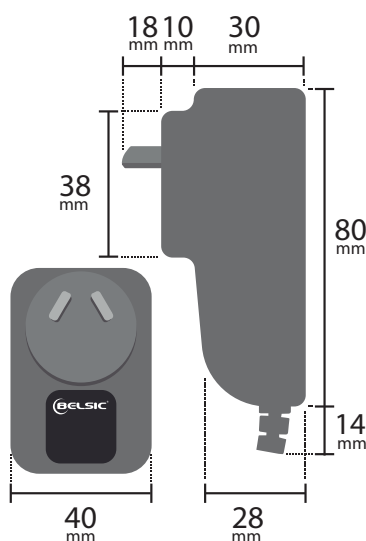

Código **26378** SALIDA 15V 2A SWITCHING

ESPECIFICACIONES

- Color: **Negro**
- Pack: **Caja**
- Peso: **84 grs.**
- Potencia: **30 W**
- Cable salida DC: **1,8 Mts**

Medidas tip (mm):

Tip (pin): **5.5*2.1(+ centro)**

AVISO!

Polaridad: Positivo al centro. Verificar la polaridad del equipo antes de conectar la fuente, de lo contrario podría dañarse el equipo.

- Entrada: **220 Vca - 50 Hz Clase II**
- Eficiencia: **80%**
- Temperatura de trabajo: **-10°C +40°C**
- Ripple: **<100mV Vp-p(max)**