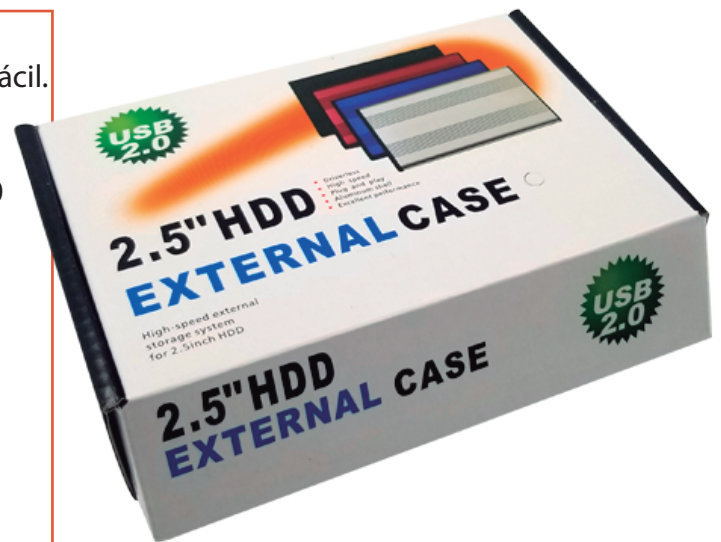

Código CDEX020

- Case Externo de Aluminio para Discos.
- Diseño e instalación fácil, portabilidad súper delgada y fácil.
- Máxima capacidad que soporta son 1000GB
- Dimensiones: 125x77x13mm
- Soporta Windows 98/SE/ME/2000/XP/Win7/Win8/Win10
- Soporta Mac OS8.6 o la última versión
- Soporta Windows Vista 32/64
- Transferencia de datos rapida, facil y en cualquier lugar
- Rapida instalacion de discos duros de 2.5 pulgadas
- Diseño compacto y ultra delgado.
- Le brinda a tu PC de escritorio o portatil mas espacio de almacenamiento.
- El Case Super Slim 2.5 de Aluminio es solo un gabinete donde alojar discos duros de Notebook (no incluidos)
- Para usarlo como disco externo si o si necesitará un disco rigido de la capacidad de GB que usted desee
- Caja de aluminio ultraliviana
- Equipado con iniciador Led de poder y accion de estado.
- USB 2.0, Compatible con USB 1.1
- USB Bus- Power Support.
- Fácil de Abrir.
- Compatible con todos los Sistemas Operativos.